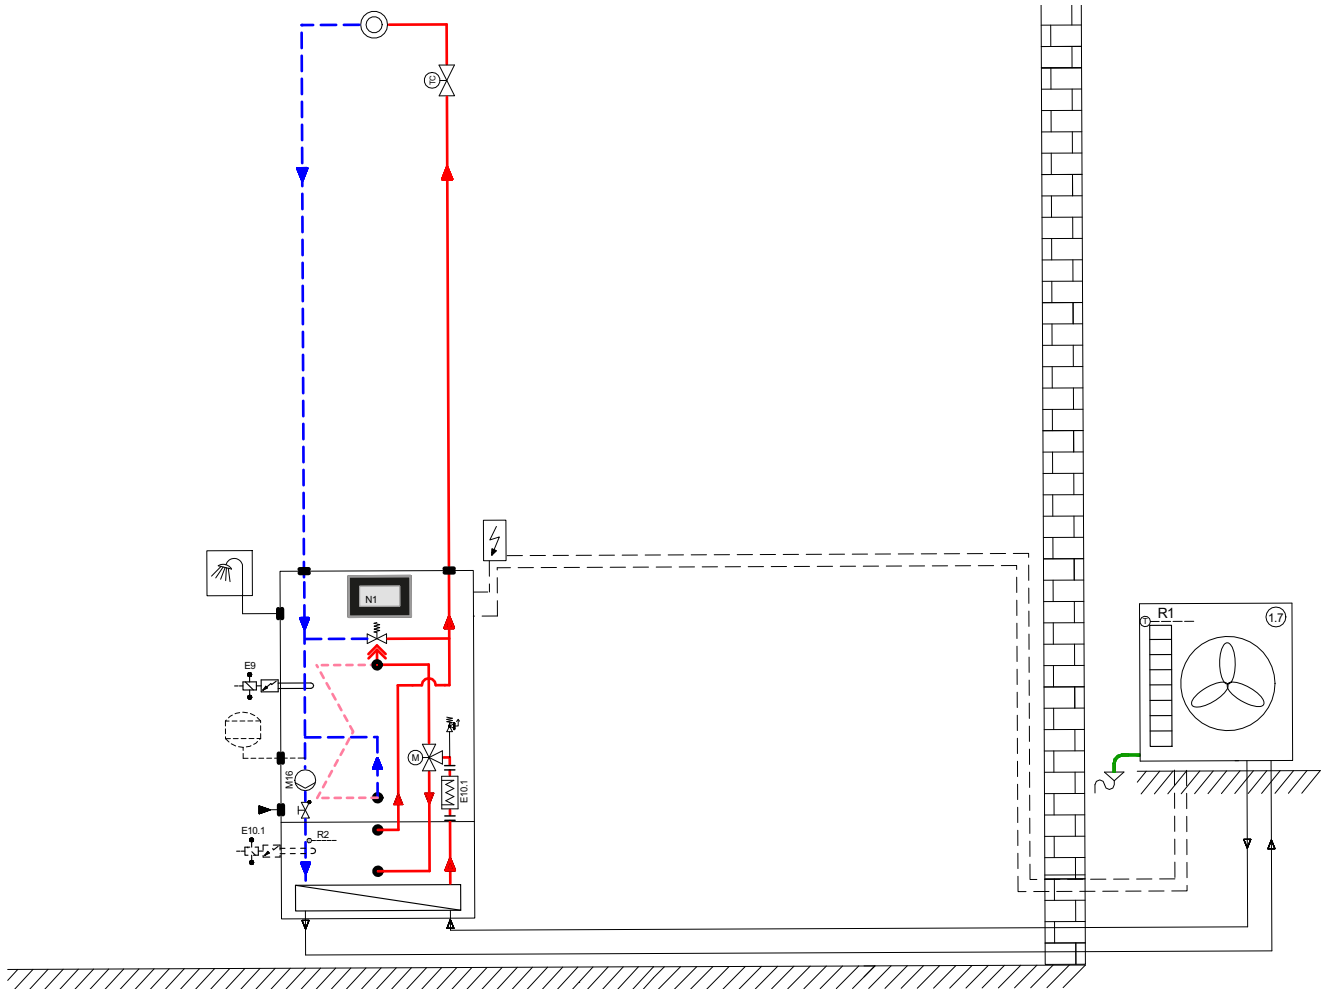

Luft-Wasser-Wärmepumpe

LIA 1316BWCF

1

electrical layout

2

hydraulic

hydraulic 1

3

plug in

Glen
Dimplex
Deutschland

Dimplex

Zirkulationspumpe Warmwasser
circulation pump domestic hot water
circulateur de bouclage ECS eau chaude sanitaire