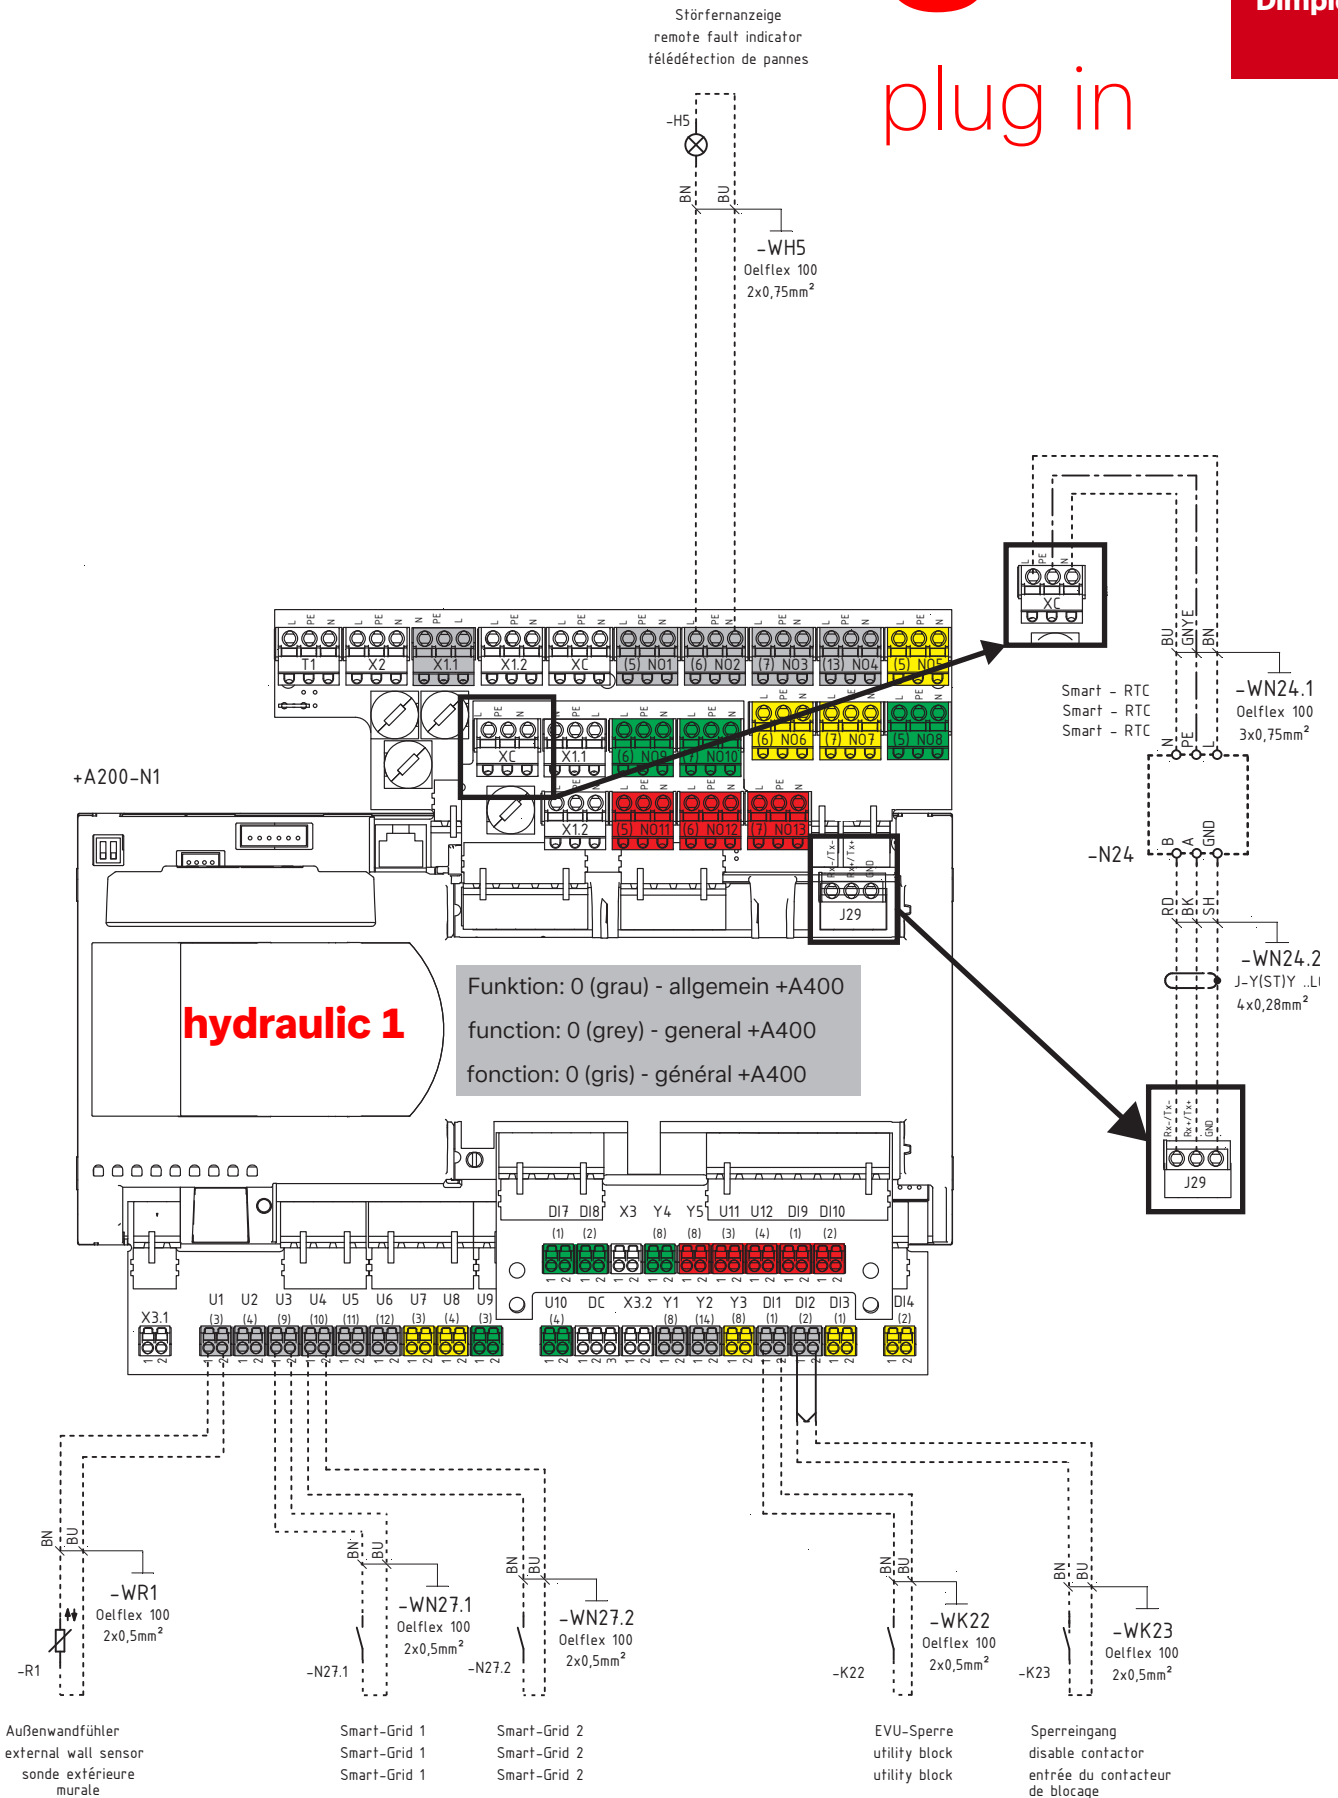

Luft-Wasser-Wärmepumpe

LIA 1316BWCF

1

electrical layout

2

hydraulic

hydraulic 1

3

plug in

Glen
Dimplex
Deutschland

Dimplex

Zirkulationspumpe Warmwasser
circulation pump domestic hot water
circulateur de bouclage ECS eau chaude sanitaire