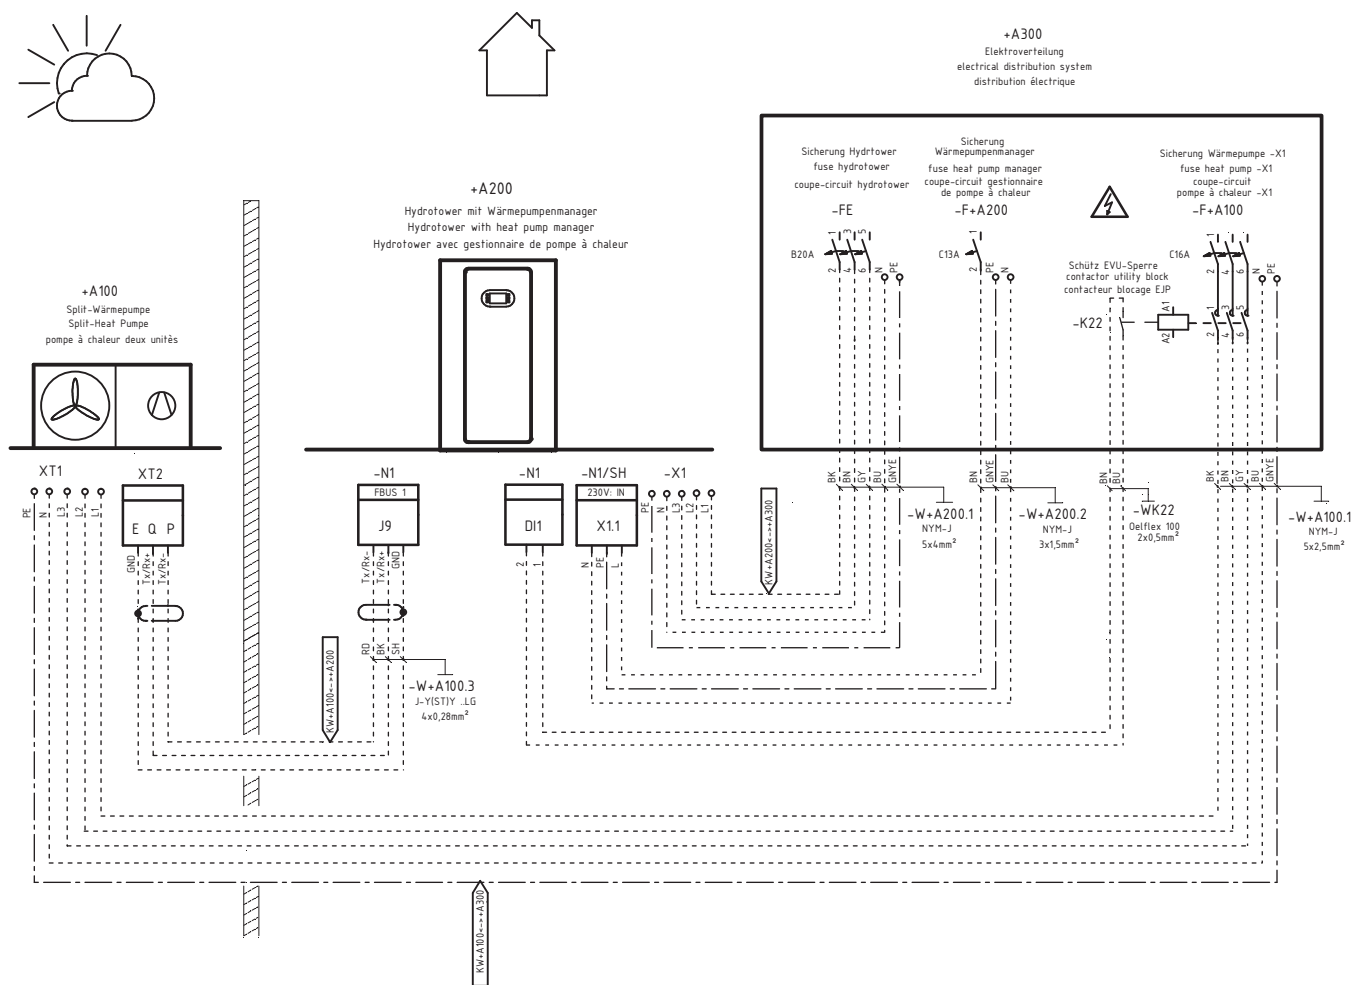

Luft-Wasser-Wärmepumpe

LIA 1316BWCF

1

electrical layout

2

hydraulic

hydraulic 1

3

plug in

Glen
Dimplex
Deutschland

Dimplex

Zirkulationspumpe Warmwasser
circulation pump domestic hot water
circulateur de bouclage ECS eau chaude sanitaire